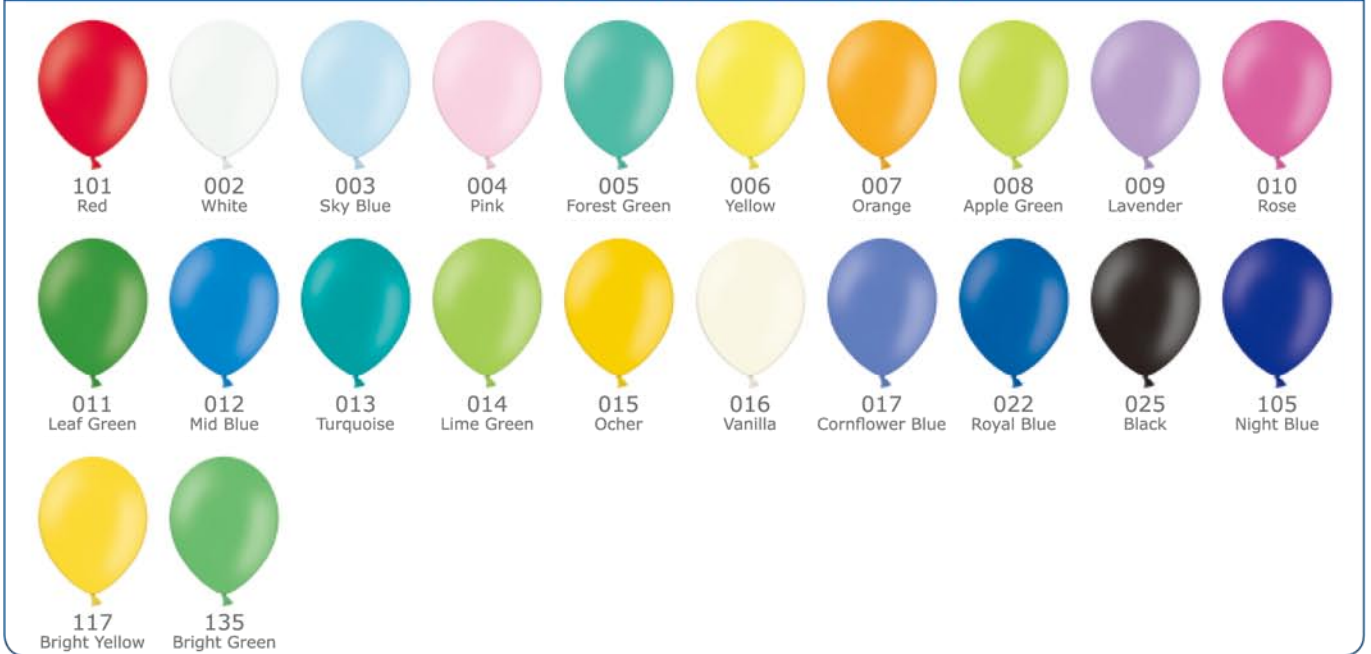

# BELBAL Color Chart

© BELBAL

## Pastel (9inch/11inch/13inch)

009  
Lavender

010  
Rose

012  
Mid Blue

014  
Lime Green

025  
Black

## Metallic (90cm)

060  
Gold

061  
Silver

065  
Blue

070  
Pearl

071  
Pink

073  
Light Blue

077  
Ivory